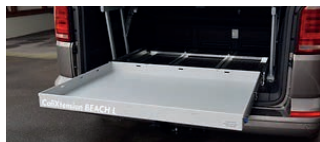

CaliXtension Beach L