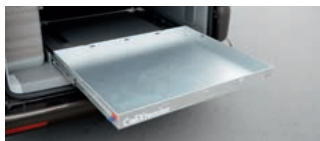

Heckauszüge

Der Heckauszug für den T6.1 / T6 und T5 California ermöglicht ein einfaches Be- und Entladen des Laderaums. Die Montage erfolgt innert weniger Minuten in die werkseitigen Bodenschienen. Durch die optimalen Abmessungen passen Eurobehälter perfekt in den Auszug.

- → 80–150 kg Tragfähigkeit
- → mechanische Verriegelung im ausgezogenen und geschlossenen Zustand
- → 100% Swiss Made
- → Aluwanne mit Kantenschutz

Abmessungen (innen B × L × H)

Heckauszug CaliXtension	930 × 800 × 70 mm	ZCH-010-150	CHF 949.–
Heckauszug CaliXtension Beach	1015 × 630 × 70 mm	ZCH-010-151	CHF 949.–
Heckauszug CaliXtension Beach L	1015 × 800 × 70 mm	ZCH-010-156	CHF 1049.–
Heckauszug CaliXtension Beach XL	1015 × 1015 × 70 mm	ZCH-010-153	CHF 1199.–
Wannenerhöhung		ZCH-010-154	CHF 169.–
Wannenerhöhung Beach		ZCH-010-155	CHF 189.–

CaliXtension