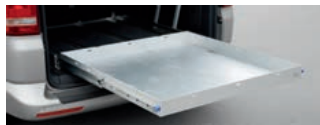

CaliXtension Beach XL

Alle Artikel können bei Ihrem VW Nutzfahrzeuge Partner bezogen werden. Alle Preise sind empfohlene Verkaufspreise in CHF inkl. MwSt. Angaben unverbindlich. Druckfehler vorbehalten. Massgebend sind die jeweils gültigen Garantiebedingungen. **Alle Angebote sind bis 31.12.2020 gültig.**