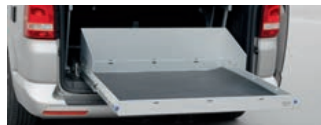

CaliXtension Beach XL

Alle Artikel können bei Ihrem VW Nutzfahrzeuge Partner bezogen werden. Alle Preise sind empfohlene Verkaufspreise in CHF inkl. MwSt. Angaben unverbindlich. Druckfehler vorbehalten. Massgebend sind die jeweils gültigen Garantiebedingungen. **Alle Angebote sind bis 31.12.2020 gültig.**